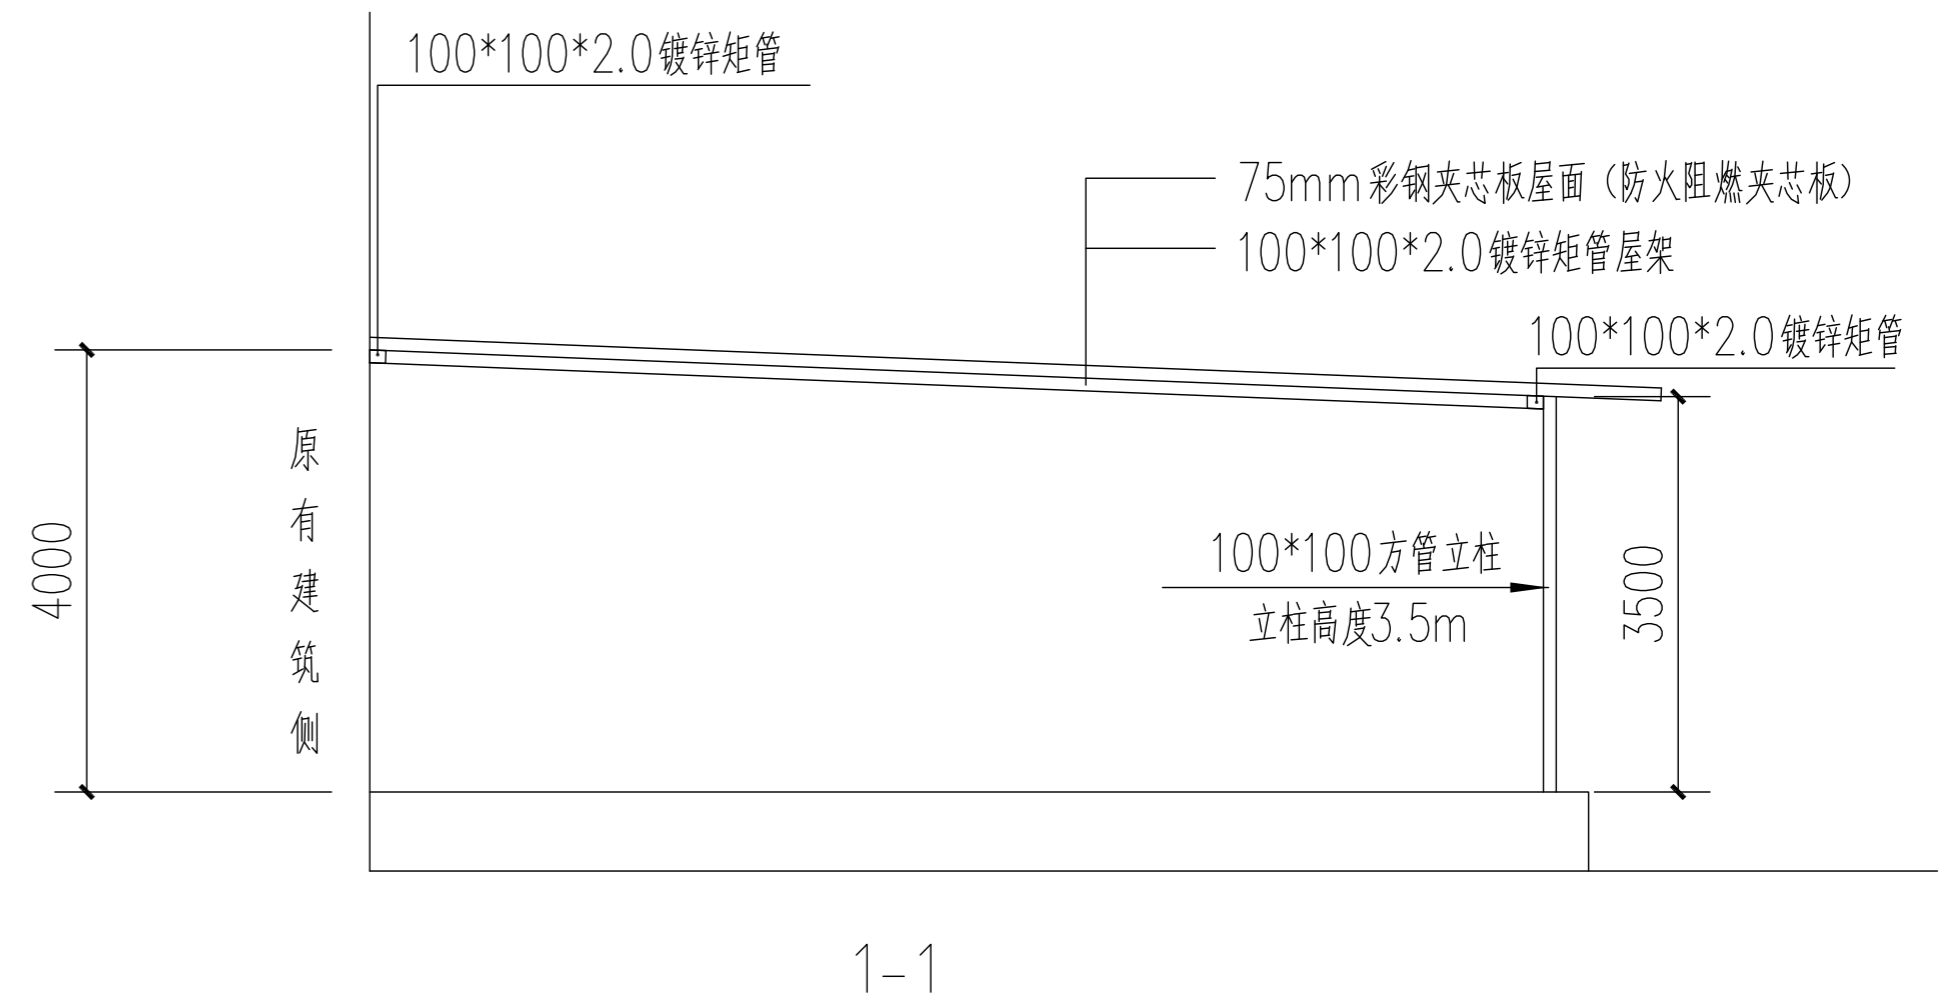

峨眉山市中医医院方舱CT室外雨棚工程 平面布置图

峨眉山市中医医院方舱CT室外雨棚工程 彩钢棚平面图

峨眉山市中医医院方舱CT室外雨棚工程 彩钢棚钢结构平面图

1-1