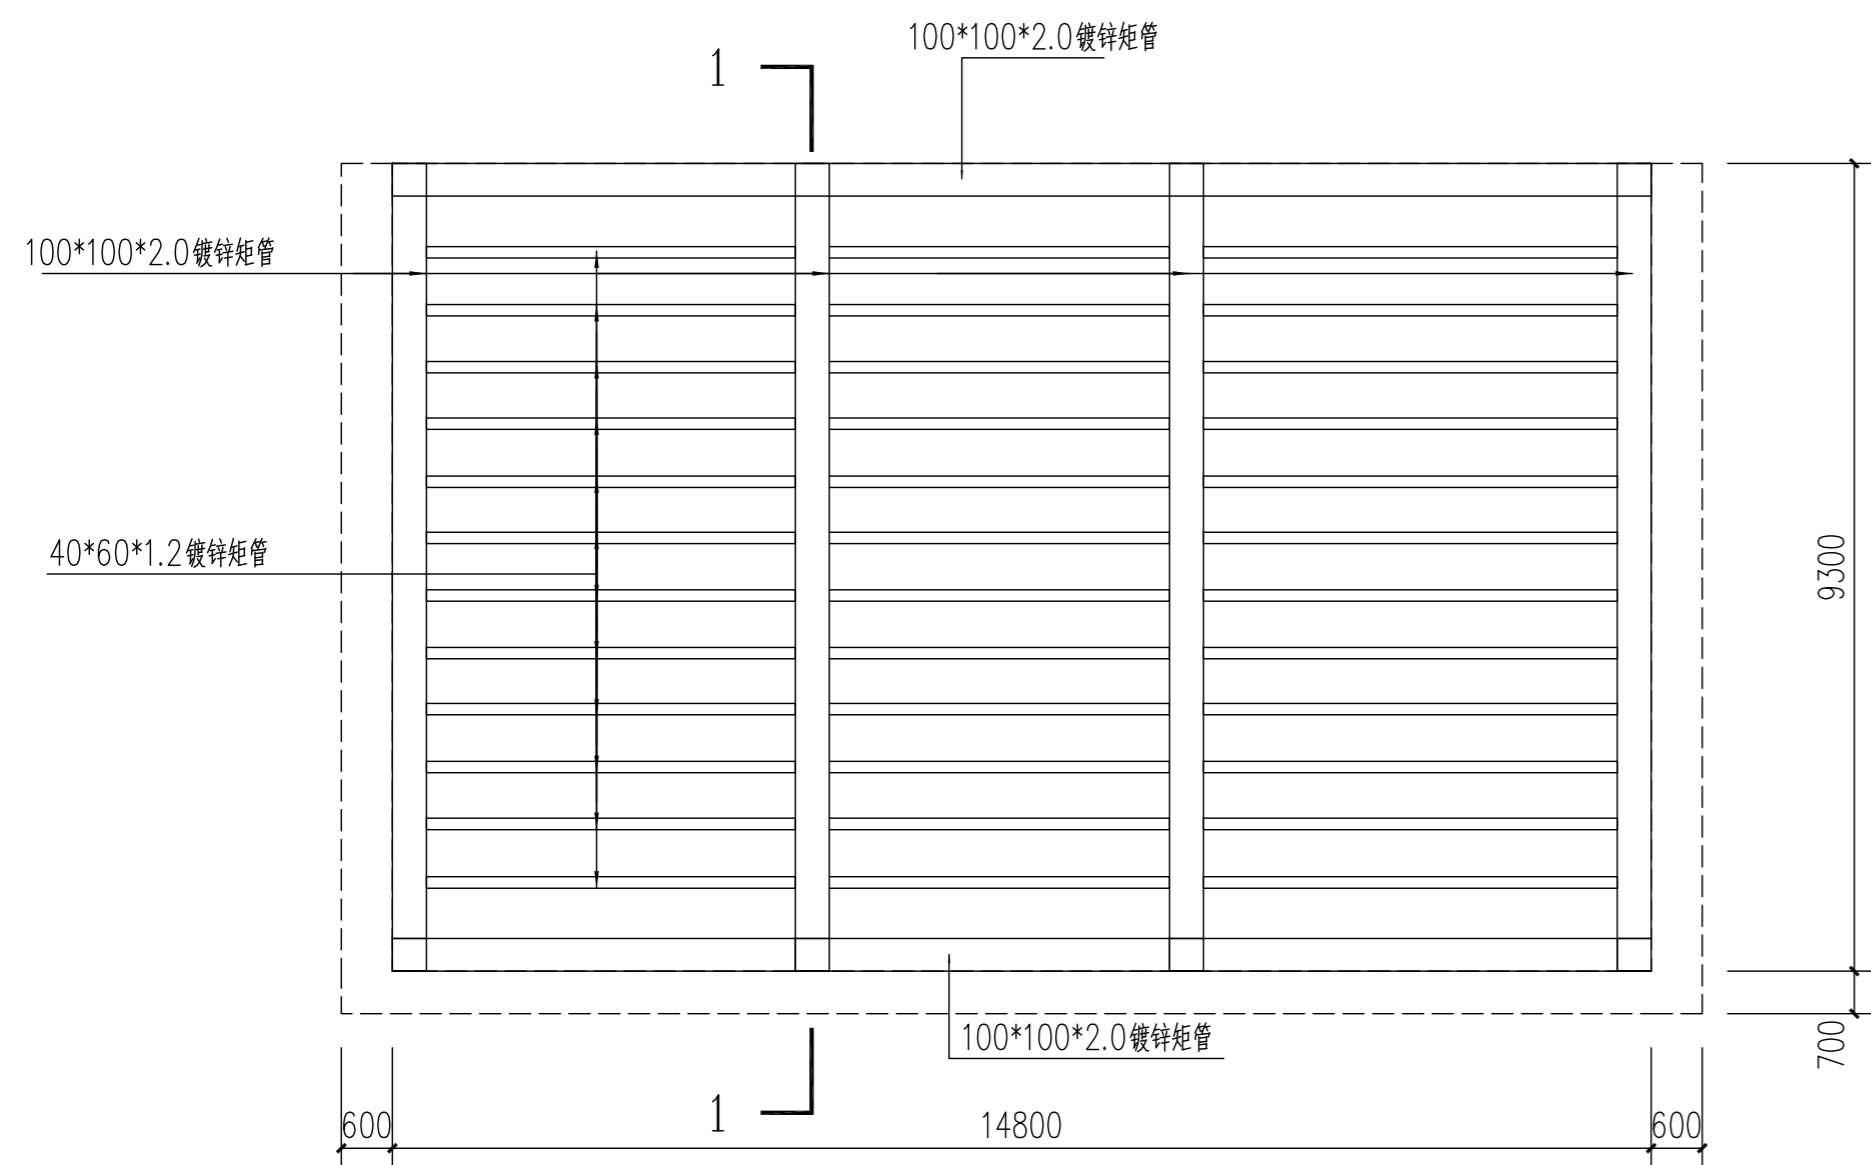

峨眉山市中医医院方舱CT室外雨棚工程 平面布置图

峨眉山市中医医院方舱CT室外雨棚工程 彩钢棚平面图

峨眉山市中医医院方舱CT室外雨棚工程 彩钢棚钢结构平面图

1-1