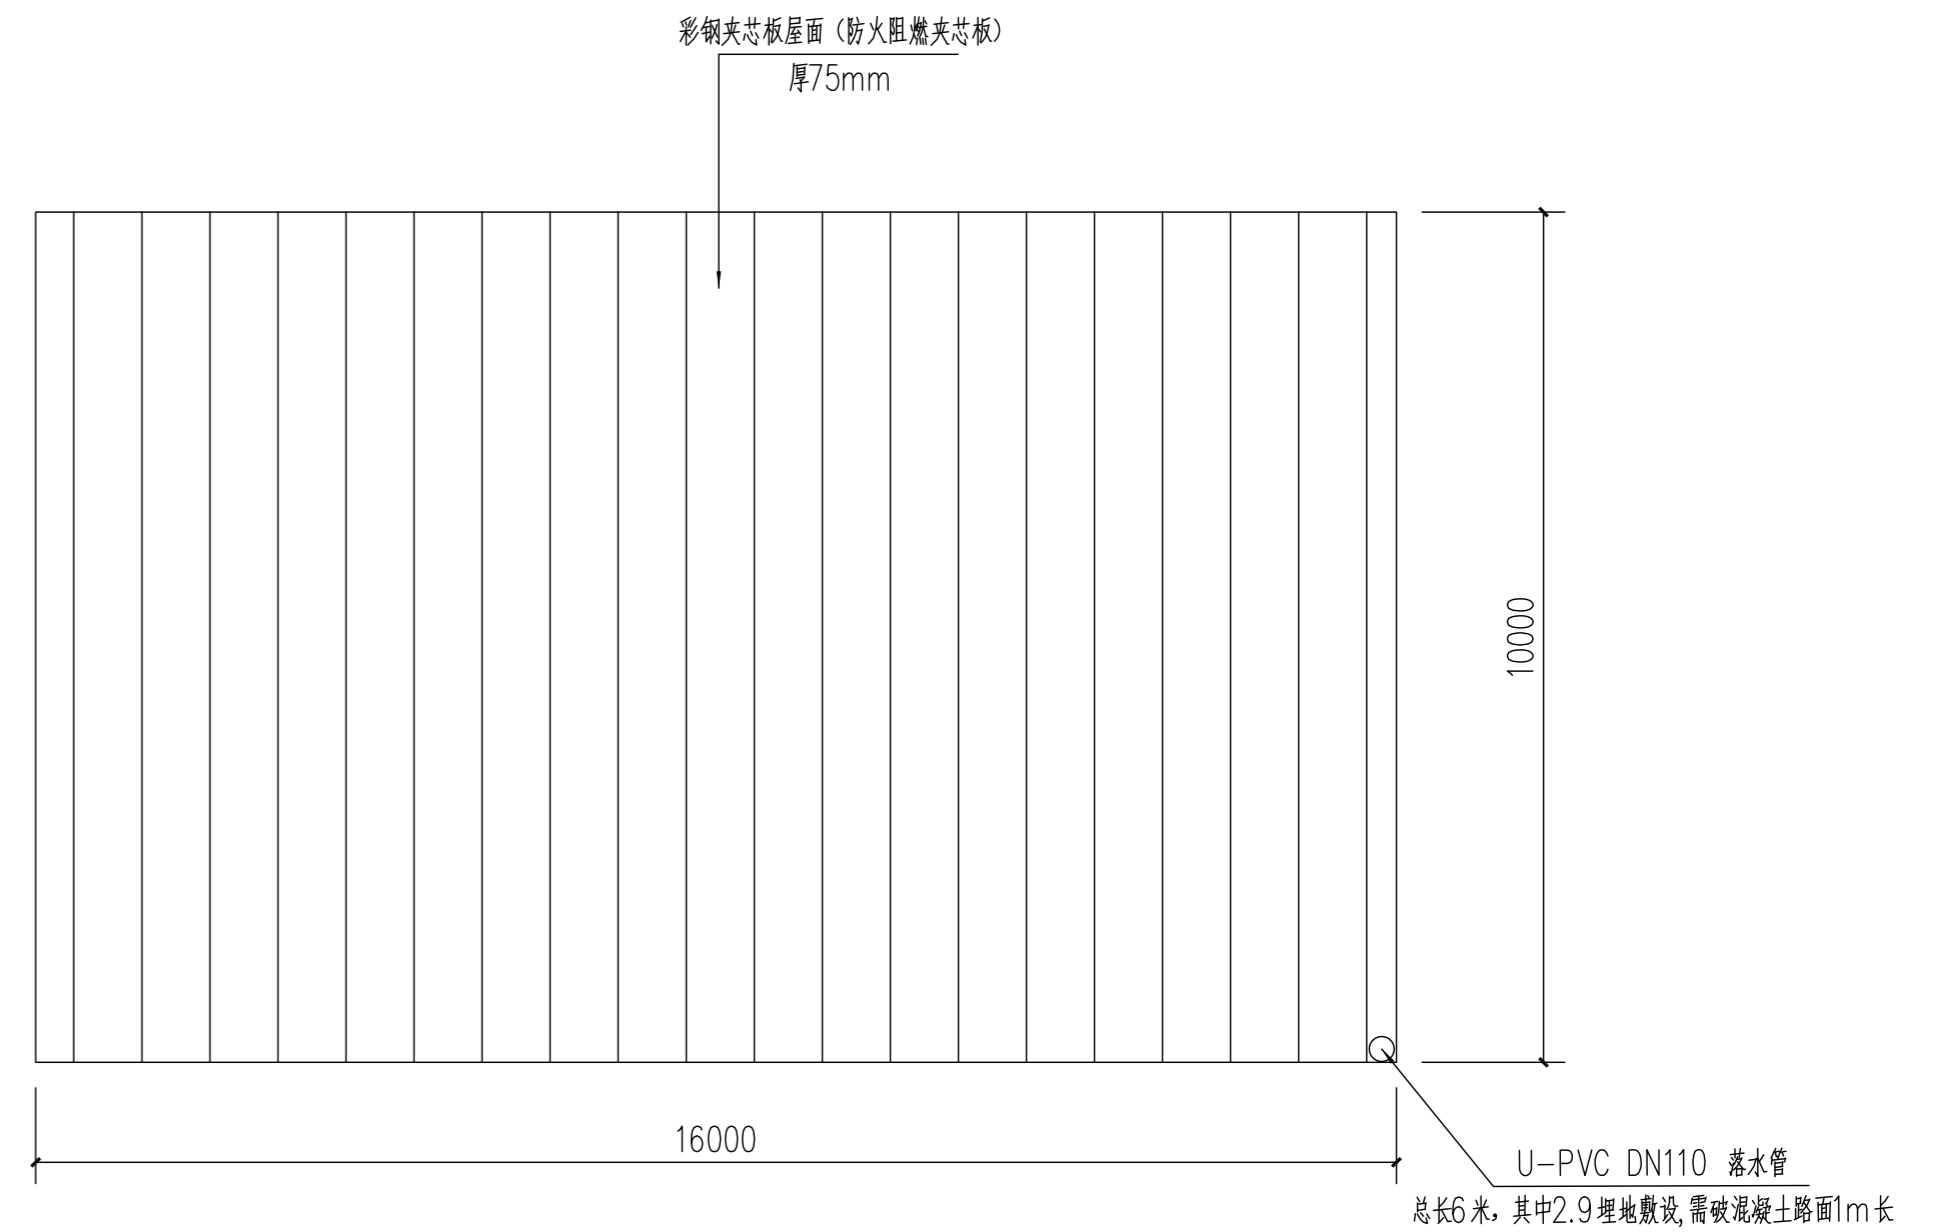

峨眉山市中医医院方舱CT室外雨棚工程 平面布置图

峨眉山市中医医院方舱CT室外雨棚工程 彩钢棚平面图

峨眉山市中医医院方舱CT室外雨棚工程 彩钢棚钢结构平面图

1-1